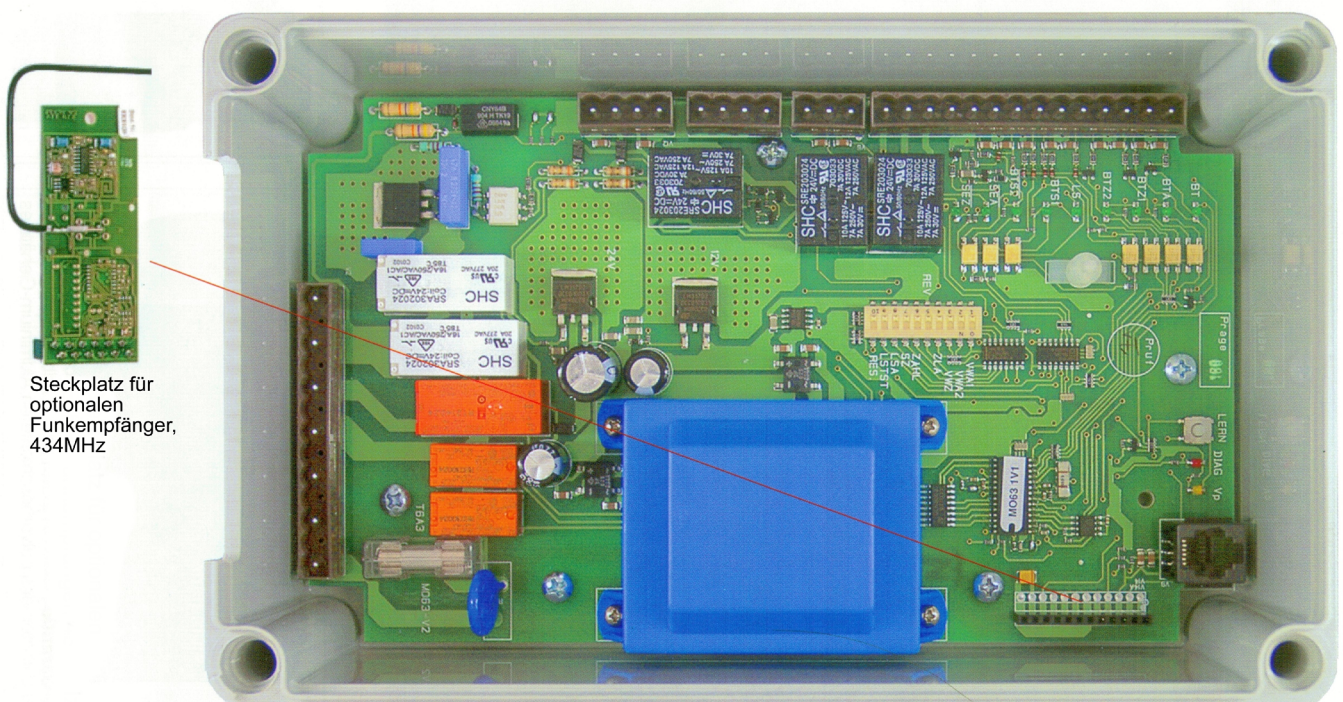

## Multifunktionssteuerung für alle Schranken-Typen

### Selbstverständliches:

- ✚ Netzausfallsicher
- ✚ Automatischer Zulauf, programmierbar (0 - 300 Sekunden)
- ✚ Vorwarnzeit AUF, programmierbar (1,5 oder 4 Sekunden)
- ✚ Vorwarnzeit ZU, programmierbar (4 Sekunden)
- ✚ Eintaster-Betrieb mit Folgelogik oder Dreitaster-Betrieb für AUF - STOPP - ZU
- ✚ Blinkleuchte und Ampeln für Zustandsanzeige, anschliessbar
- ✚ Endlagenerkennung Baum oben / unten
- ✚ Stecksocket für 434MHz-Funk

### Professionelles:

- ✚ TRIAC-Relais für 5.000.000 Bewegungen
- ✚ Laufzeitüberwachung
- ✚ Kraftumsteuerung bei Auflauf auf ein Hindernis
- ✚ Lichtschrankenanschluss für 6 Lichtschranken mit patentierter Testfunktion
- ✚ 12 V DC und 24 V DC stabilisiert, 500 mA, für externe Geräte

### Parkhausfähig:

- ✚ Schranke steuert nach eindeutigem Schliessbefehl sofort um (zuschaltbar)
- ✚ Nach 2 Öffnungsbefehlen schliesst die Schranke nach dem zweiten Schliessbefehl (zuschaltbar)

Steckplatz für  
optionalen  
Funkempfänger,  
434MHz